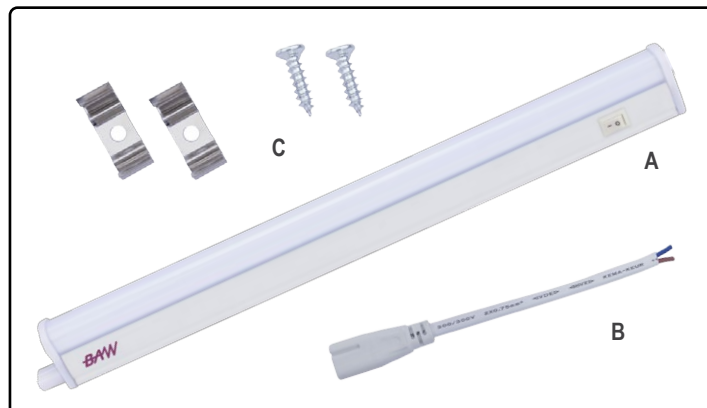

Se conecta directamente a la red eléctrica. Posee más de 15.000hs de vida media, aun con encendidos y apagados frecuentes.

Incluye cable y elementos de montaje (Fig. 1).

De muy fácil instalación. Posibilidad de interconectar hasta 5 unidades en serie en forma directa (Fig. 2).

Contenido de la caja: (Fig. 1):

- (A) Luminaria tipo listón.
- (B) Cable de alimentación. Longitud: 15cm (2x0.75mm²).
- (C) 2 juegos de clips de fijación provistos con tornillos.

Instrucciones de montaje

Para aplicar correctamente la luminaria en la superficie a instalar (pared, u otro sitio): primero, fijar los clips de fijación sobre la superficie a instalar perfectamente alineados. Revisar que los clips estén correctamente fijos de manera que luego sujeten correctamente al cuerpo de la luminaria. Se sugiere trazar una línea recta sobre la superficie para lograr la alineación. Una vez colocados los clips, apoyar la luminaria sobre los clips y empujar hasta que la luminaria quede fija. (Fig. 3).

Para desmontar, se debe desenganchar con la ayuda de un pequeño destornillador plano sobre los clips.

Este equipo debe ser instalado por un técnico o profesional matriculado.

Características Técnicas

Todos los modelos pueden conectarse en serie, hasta 5 luminarias en serie como máximo.

Tensión nominal: 220V~ 50-60Hz. Clase II, IP30, FP=0,5. Temp. color: 6500K.

Medidas según modelo

Figura 1: Contenido de la caja (la longitud del listón puede variar)