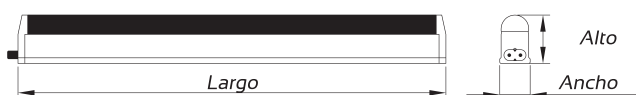

Se conecta directamente a la red eléctrica. Posee más de 15.000hs de vida media, aun con encendidos y apagados frecuentes.

Incluye cable y elementos de montaje (Fig. 1).

De muy fácil instalación. Posibilidad de interconectar hasta 5 unidades en serie en forma directa (Fig. 2).

Contenido de la caja: (Fig. 1):

- (A) Luminaria tipo listón.
- (B) Cable de alimentación. Longitud: 15cm (2x0.75mm²).
- (C) 2 juegos de clips de fijación provistos con tornillos.

Instrucciones de montaje

Para aplicar correctamente la luminaria en la superficie a instalar (pared, u otro sitio): primero, fijar los clips de fijación sobre la superficie a instalar perfectamente alineados. Revisar que los clips estén correctamente fijos de manera que luego sujeten correctamente al cuerpo de la luminaria. Se sugiere trazar una línea recta sobre la superficie para lograr la alineación. Una vez colocados los clips, apoyar la luminaria sobre los clips y empujar hasta que la luminaria quede fija. (Fig. 3).

Para desmontar, se debe desenganchar con la ayuda de un pequeño destornillador plano sobre los clips.

Este equipo debe ser instalado por un técnico o profesional matriculado.

Características Técnicas

Todos los modelos pueden conectarse en serie, hasta 5 luminarias en serie como máximo.

Tensión nominal: 220V~ 50-60Hz. Clase II, IP30, FP=0,5. Temp. color: 6500K.

Medidas según modelo

Figura 1: Contenido de la caja (la longitud del listón puede variar)